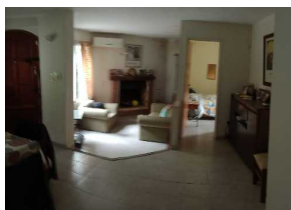

VENTA - CASA-QUINTA - \$110000

CASAQUINTA - APTA CREDITO BANCARIO -

DIRECCION: Calle 538 e/ 616 y 615 - S/Asfalto - BUENOS AIRES - EL PATO

DESCRIPCION: CASA.- 2 Dormitorios; Cocina; Comedor; Living; 2 Baños; Lavadero; Galería c/ Parrilla y mesada; Cuarto Guarda Util; Piscina.- Todos los Servicios.- "Hermoso Lugar" Parquizado, Arbolado y Cercado.-
PERMUTA.- x DEPTO. en WILDE - AVELLANEDA - CABA.-

CODIGO:ca#b791e

MEDIDAS: Sin datos

ANTIGUEDAD:Nueva

SUPERFICIE DE LOTE:
640

APTO BANCO:
SI

ESTADO:
Excelente

BAÑOS:2

DORMITORIOS:2