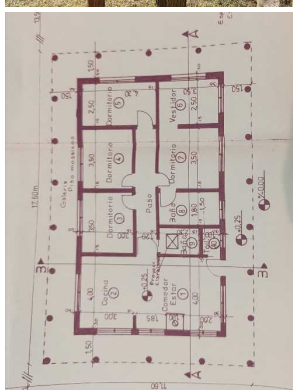

VENTA - CHACRA - \$130000

CHACRA "APTA CREDITO"

DIRECCION: Calle 512 e/ 631 y 633 - BUENOS AIRES - EL PATO

DESCRIPCION: CASA.- 2 Dormitorios; Vestidor; Baño; Cocina.- Techo de chapa con madera a la vista y pisos de cerámica.- A terminar construido bases y paredes hasta el techo para 1 Dormitorio con un Baño en Suite; 1 Ambiente para un Estudio o Biblioteca; Comedor.- La propiedad cuenta con luz eléctrica y agua.- y "Planos Aprobados".- Superficie del terreno de 37,5 x 116 M² de parque

CODIGO:ch#2826d

MEDIDAS: Sin datos

ANTIGUEDAD: Sin datos

SUPERFICIE DE LOTE:4350

APTO BANCO:
SI

ESTADO:
Excelente

BAÑOS:2

DORMITORIOS:3

PATIO:NO

COCHERA:NO

BALCON:NO

MONTO EXPENSAS: Sin
datos.

TERRAZA:NO

COCINA:SI

SUPERFICIE CUBIERTA:
82

Fecha:25-05-2026