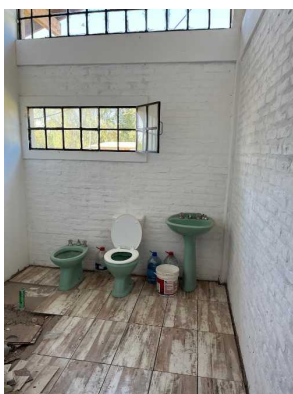

VENTA - CHACRA - \$130000

CHACRA "APTA CREDITO"

DIRECCION: Calle 512 e/ 631 y 633 - BUENOS AIRES - EL PATO

DESCRIPCION: CASA.- 2 Dormitorios; Vestidor; Baño; Cocina.- Techo de chapa con madera a la vista y pisos de cerámica.- A terminar construido bases y paredes hasta el techo para 1 Dormitorio con un Baño en Suite; 1 Ambiente para un Estudio o Biblioteca; Comedor.- La propiedad cuenta con luz eléctrica y agua.- y "Planos Aprobados".- Superficie del terreno de 37,5 x 116 M² de parque

CODIGO:ch#2826d

MEDIDAS: Sin datos

ANTIGUEDAD: Sin datos

SUPERFICIE DE LOTE:4350

APTO BANCO:
SI

ESTADO:
Excelente

BAÑOS:2

DORMITORIOS:3