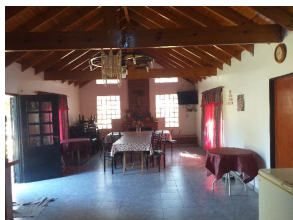

ALQUILER - CASA-QUINTA - \$1000

CASAQUINTA

DIRECCION: Calle 522 esq 622 - BUENOS AIRES - EL PATO

DESCRIPCION: CASA.- 3 Dormi.; Living-Comedor; Baño; Quincho (4,90x10 Mts) c/cocina c/mesada, parrilla, hogar y baño; Galpon; Asador; Garaje c/horno d barro; Pisina (10x 6 mts) c/ solariun y ducha, toda cercada y con luces; Baño exterior; Arbolado y arboles frutales; Juegos para chicos.- Hermosa Propiedad 3 Lotes de 15 x 35 mts c/u VENDE TODO JUNTO o LOTE DE LA CASA c/LOTE DEL GARAJE. "APTA CREDITO BANCARIO"

CODIGO:ca#1a32f

MEDIDAS: Sin datos

ANTIGUEDAD:Nueva

SUPERFICIE DE LOTE:
1575

APTO BANCO:
SI

ESTADO:
Excelente

BAÑOS:3

DORMITORIOS:3