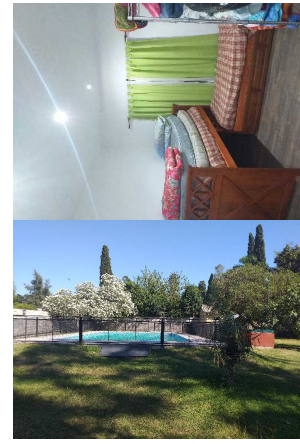

ALQUILER - CASA-QUINTA - \$1000

CASAQUINTA

DIRECCION: Calle 522 esq 622 - BUENOS AIRES - EL PATO

DESCRIPCION: CASA.- 3 Dormi.; Living-Comedor; Baño; Quincho (4,90x10 Mts) c/cocina c/mesada, parrilla, hogar y baño; Galpon; Asador; Garaje c/horno d barro; Pisina (10x 6 mts) c/ solariun y ducha, toda cercada y con luces; Baño exterior; Arbolado y arboles frutales; Juegos para chicos.- Hermosa Propiedad 3 Lotes de 15 x 35 mts c/u VENDE TODO JUNTO o LOTE DE LA CASA c/LOTE DEL GARAJE. "APTA CREDITO BANCARIO"

CODIGO:ca#1a32f

MEDIDAS: Sin datos

ANTIGUEDAD:Nueva

SUPERFICIE DE LOTE:
1575

APTO BANCO:
SI

ESTADO:
Excelente

BAÑOS:3

DORMITORIOS:3