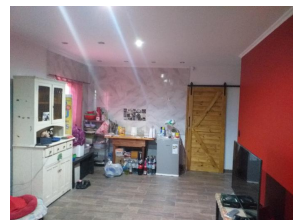

ALQUILER - CASA-QUINTA - \$1000

CASAQUINTA

DIRECCION: Calle 522 esq 622 - BUENOS AIRES - EL PATO

DESCRIPCION: CASA.- 3 Dormi.; Living-Comedor; Baño; Quincho (4,90x10 Mts) c/cocina c/mesada, parrilla, hogar y baño; Galpon; Asador; Garaje c/horno d barro; Pisina (10x 6 mts) c/ solariun y ducha, toda cercada y con luces; Baño exterior; Arbolado y arboles frutales; Juegos para chicos.- Hermosa Propiedad 3 Lotes de 15 x 35 mts c/u VENDE TODO JUNTO o LOTE DE LA CASA c/LOTE DEL GARAJE. "APTA CREDITO BANCARIO"

CODIGO:ca#1a32f

MEDIDAS: Sin datos

ANTIGUEDAD:Nueva

SUPERFICIE DE LOTE:
1575

APTO BANCO:
SI

ESTADO:
Excelente

BAÑOS:3

DORMITORIOS:3