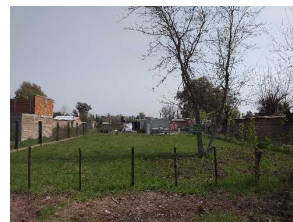

VENTA - LOTE - \$30000

2 LOTES

DIRECCION: Calle 430 e/ 231 y 232 - BUENOS AIRES - B* RUTA DEL SOL

DESCRIPCION: 2 Lotes de 10 x 30 mts. c/u. Cercado.-

CODIGO:lo#e8c6c

MEDIDAS: Sin datos

ANTIGUEDAD: Sin datos

SUPERFICIE DE LOTE:600

APTO BANCO:NO

ESTADO:Bueno

BAÑOS:0

DORMITORIOS:0

PATIO:NO

COCHERA:NO

BALCON:NO