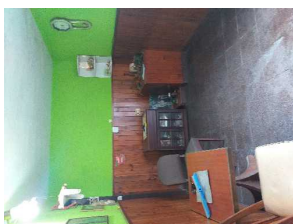

VENTA - CASA - \$60000

CASA

DIRECCION: Calle 506 e/ 614 y 615 - BUENOS AIRES - EL PATO

DESCRIPCION: CASA.- 3 Dormitorios; Living; Comedor; Cocina; Baño; Patio.- Lote de 10 x 30 mts.

CODIGO:ca#2a7c7

MEDIDAS: Sin datos

ANTIGUEDAD: Sin datos

SUPERFICIE DE LOTE:300

APTO BANCO:NO

ESTADO:Bueno

BAÑOS:1

DORMITORIOS:3

PATIO:SI

COCHERA:NO